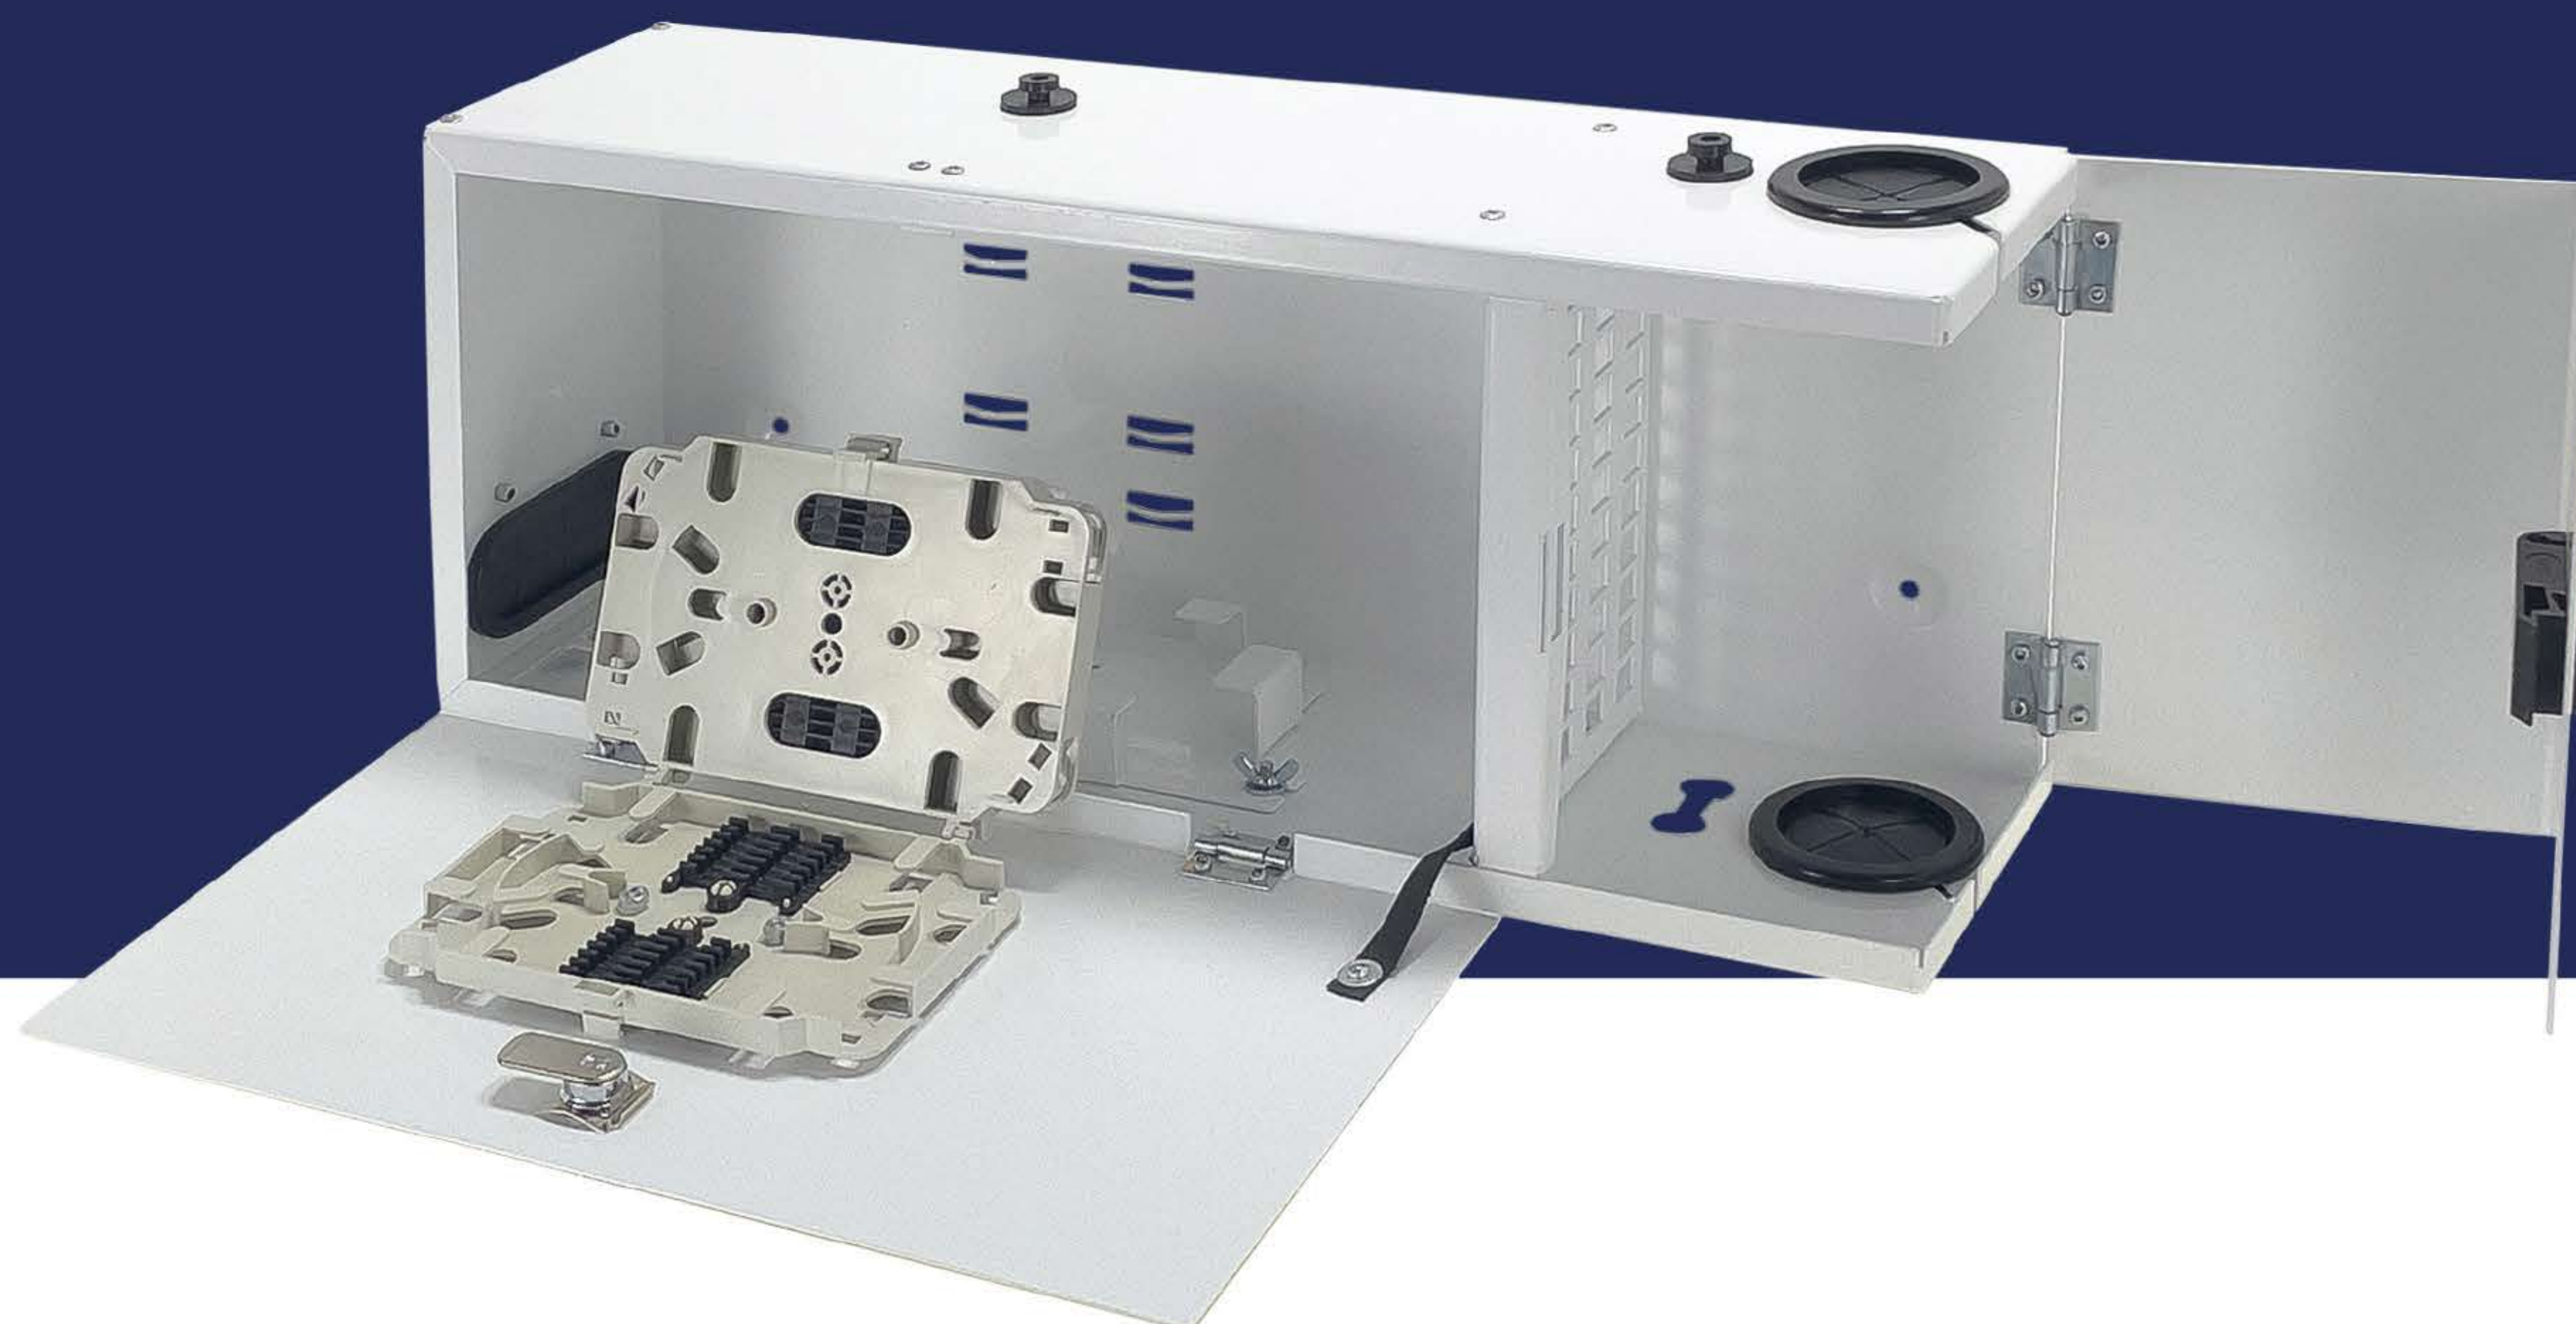

morex

CABECERA

MURAL FIBRA ÓPTICA

HASTA 48 GUÍAS
HEMBRA-HEMBRA (SC-LC)
ACCESO INDEPENDIENTE
APILABLE

INFORMACIÓN TÉCNICA

Capacidad hasta 48 adaptadores LC Simplex o LC Duplex

Entradas de cable disponibles 3.

2 Pasacables 50mm área operador.

1 Pasacables 80x35mm área usuario.

Doble compartimento Usuario-Operador.

Cerradura con llave para usuario y cierre manual operador.

Tipo de conexión, conector y fusión.

Montaje a pared, incluye juego de tornillos y tarugos.

Grado de protección IP30, IK8.

Material, acero termo-esmaltado

Color RAL 9016 (blanco).

2 Splice Tray 24 FO.

Incluye 10 amarras y espiral.

Código Producto

MRX	CA-48F	
MRX	CA-48F	SC-PG

Ejemplo de Codificación:

MRX + CA-48F, producto vacío.

MRX + CA-48F-SC-PG, incluye pigtail, guías y manguitos.

Medidas Generales

Ancho 420 x Alto 180 x Fondo 125 (mm)

Morex Spa se reserva el derecho de modificar el producto